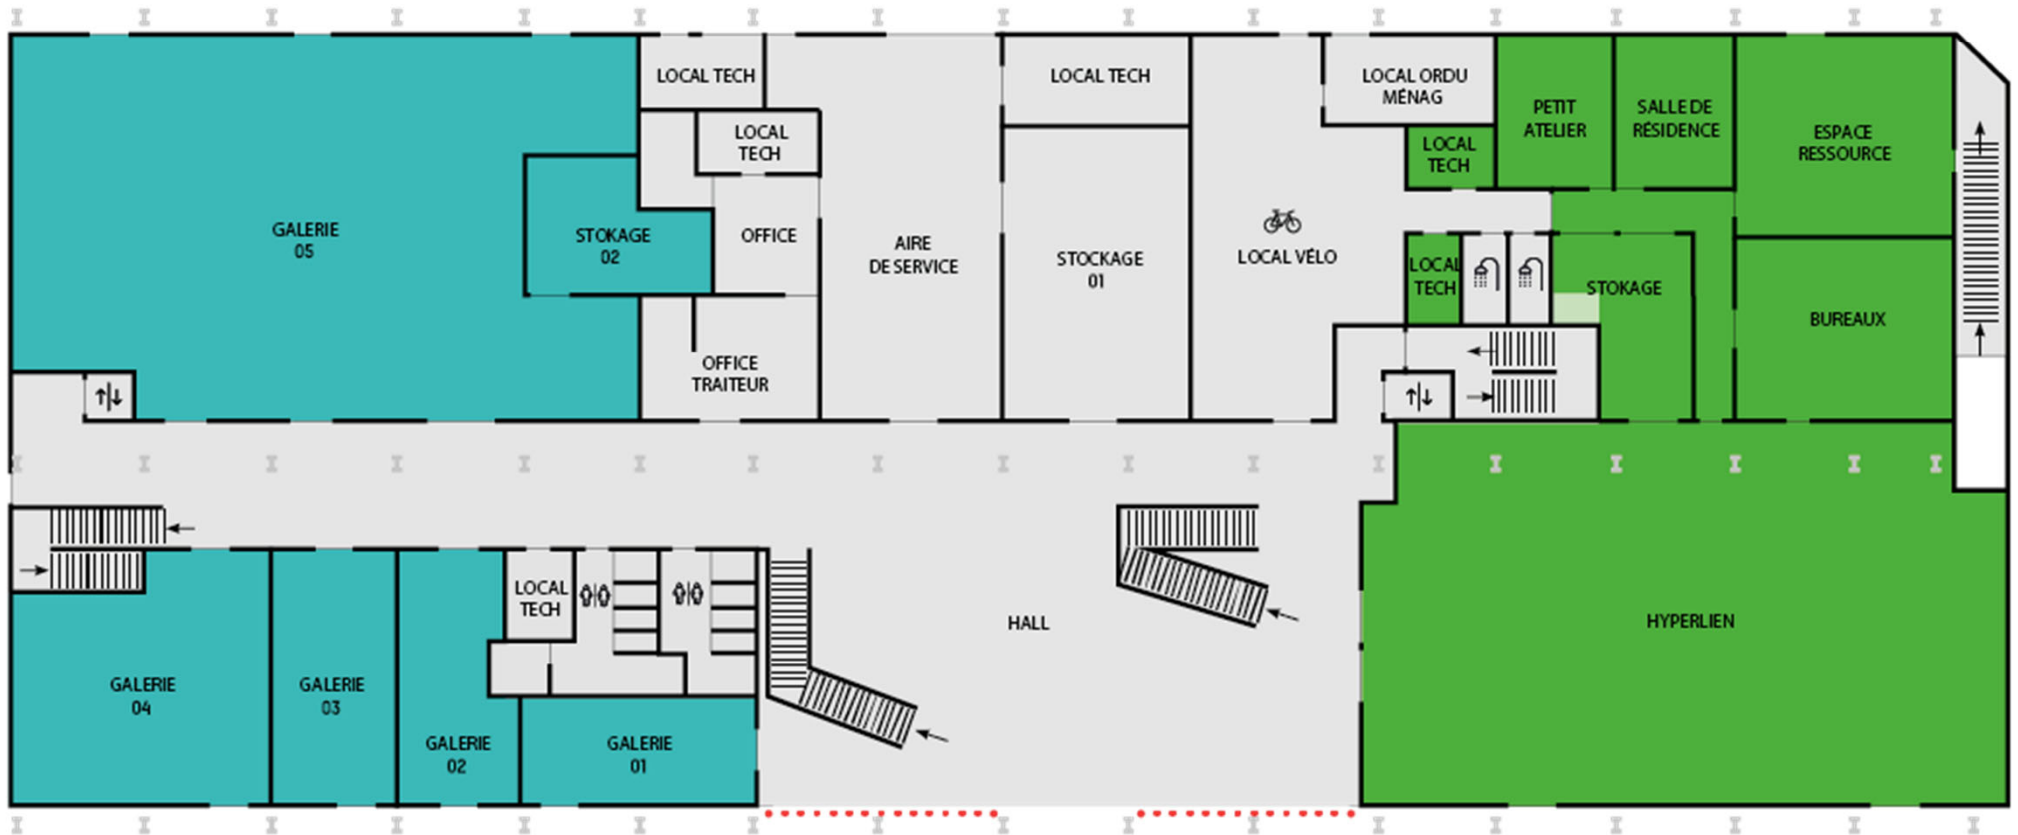

PLUSIEURS UNIVERS À DISPOSITION DES CRÉATIFS

PÔLE ÉCONOMIQUE

Bureaux & espaces mutualisés du pôle économique de la Samoa.
260m²

GALERIES ÉVÉNEMENTIELLES

Salles et salons d'événementiels.
700m²

BUREAUX D'ENTREPRISES

17 bureaux dédiés aux entreprises
et associations dans les ICC
370m²

CREATIVE-LAB

5 salles de créativité mises à
disposition des porteurs de projets.
430m²

HYPERLIEN

Laboratoire citoyen des cultures
numériques géré par PiNG.
515m²

HALLE 1.2

Vue d'en haut – Rez-de-chaussée

HALLE 1.2

Vue d'en haut – R+1

HALLE 1.2

Vue d'en haut – R+2