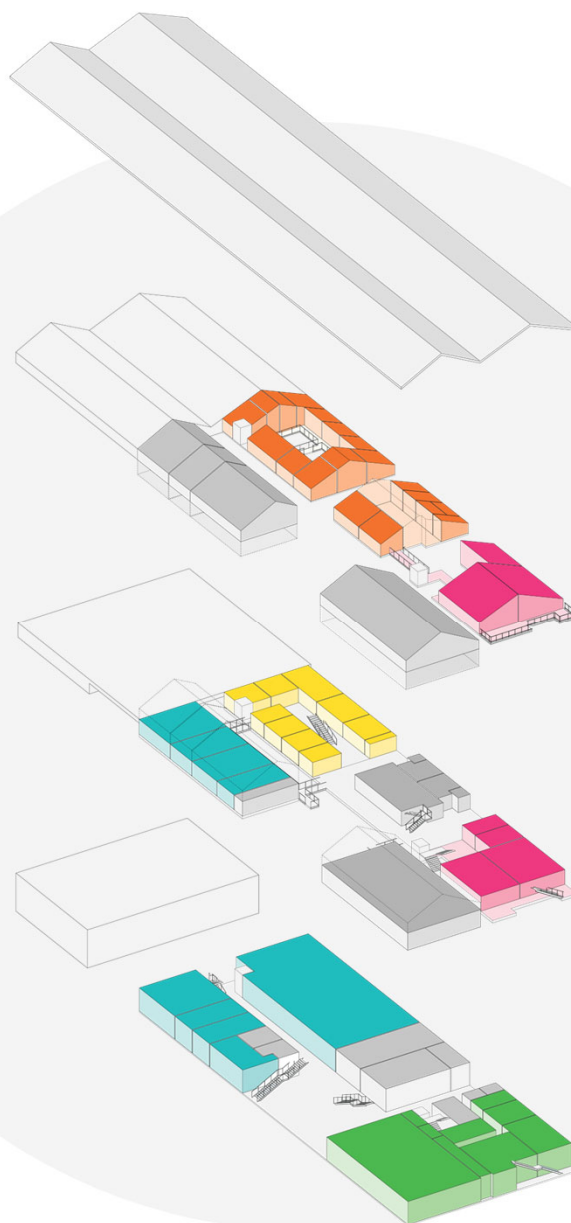

PLUSIEURS UNIVERS À DISPOSITION DES CRÉATIFS

PÔLE ÉCONOMIQUE

Bureaux & espaces mutualisés du pôle économique de la Samoa.
260m²

GALERIES ÉVÉNEMENTIELLES

Salles et salons d'événementiels.
700m²

BUREAUX D'ENTREPRISES

17 bureaux dédiés aux entreprises
et associations dans les ICC
370m²

CREATIVE-LAB

5 salles de créativité mises à
disposition des porteurs de projets.
430m²

HYPERLIEN

Laboratoire citoyen des cultures
numériques géré par PiNG.
515m²

HALLE 1.2

Vue d'en haut – Rez-de-chaussée

HALLE 1.2

Vue d'en haut – R+1

HALLE 1.2

Vue d'en haut – R+2